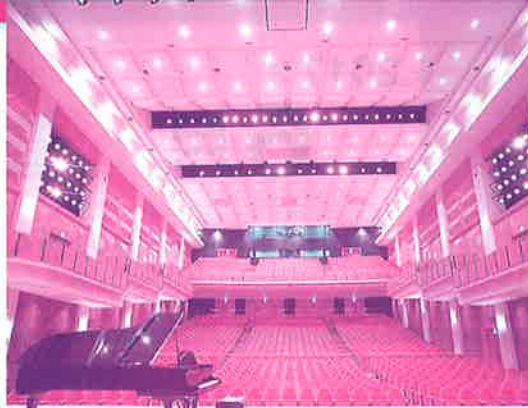

不二羽島 文化センター

(羽島市文化センター)

2017年

6月号

全国に誇れる音響〈スカイホール〉

御案内

自主企画事業

サタデー・ランチタイム・コンサート

Fuji Hashima
Culture center

【29年 6月～9月 自主企画事業】

(5月14日現在)

公演日	公演名	時間	入場料等		チケット発売日等	一般の電話予約	
			会員	一般			
6/29 (木)	はしま寄席 「円楽・花緑・たい平 3人会」	開演 18:30 (開場 18:00) [スカイホール]	S 2,800円 A 2,400円	S 3,500円 A 3,000円	好評発売中	できます。	
◆全席指定席・当日同額・税込・未就学児入場不可							
7/16 (日)	ぎふ羽島吹奏楽団(文化センター所属) 第16回定期演奏会	開演 13:30 (開場 13:00) [スカイホール]	無料 ※要入場整理券		整理券配布日 5/20(土) 9:00~ (おひとり様2枚まで)	できません。	
7/24 (月)	宝くじ文化公演 「アルフレッド・ハウゼ タンゴ・オーケストラ」	開演 18:30 (開場 18:00) [スカイホール]	全席指定席 3,000円 当日500円増・税込		好評発売中	できます。	
◆宝くじの助成により、特別料金となっております							
7/28金 8/2水 8/3木	ものづくりワークショップ⑨ 「くるま」の ワークショップ!	各日(予定) 10:00~15:00 [メディアカーニバル]	[参加費] 2,500円 [募集対象] 小学3~6年生 [募集人数] 30名		申込期間 6/24(土)~7/8(土) 9:00~17:00 (先着順です)	できません。	
8/24 (木)	夏休み子ども映画会「ペット」	午前の部 開演 10:00 午後の部 開演 14:00 [スカイホール]	無料 ※要入場整理券		整理券配布日 7/2(日)9:00~	できません。	
◆整理券はおひとり様午前・午後の部合わせて4枚までです。							
9/17 (日)	松竹特別公演 「妖麗 牡丹燈籠」	昼の部 開演 12:30 夜の部 開演 17:00 (開場各30分前) [スカイホール]	会員	一般	会員	一般	できます。
			S 3,200円 A 2,800円 B 2,400円	S 4,000円 A 3,500円 B 3,000円	昼の部 6/10土 夜の部 6/11日 9:00~	昼の部 6/17土 夜の部 6/18日 9:00~	
◆全席指定席・当日同額・税込・未就学児入場不可							

【6月のランチタイムコンサート】

【会場】文化センター1階メディアカーニバル

♪入場無料♪

日にち	時間	出演	演目
3日(土)	12:15~12:55	N.J.Q.	ジャズ・ボサノバ
24日(土)	12:15~12:55	JAZZ ユニット 66	ジャズ演奏とボーカル

【6月のアウトリーチ活動】 市内福祉施設等を訪問し、出張コンサートを開催します。

日にち	時間	会場	出演	演目
15日(木)	14:00~15:00	ジョイフル羽島	アンサンブル Reve	管楽器とピアノ
17日(土)	14:00~15:00	寿光苑	HOT24	ギター演奏
21日(水)	13:30~14:30	市民病院	カモミール	オカリナ演奏

「友の会」会員募集中!!

年会費

一事業につき

- ●センターメイト 2,000円 2枚まで2割引
- ●センターメイトG 7,000円 5枚まで2割引
- ●センターメイト法人 20,000円 10枚まで2割引

特典

- ①入場券の割引(2割引)
  - ②入場券の先行発売・電話予約
  - ③入場券の贈呈(G会員のみ)
  - ④最新情報の提供
  - ⑤親睦ツアーへの参加
  - ⑥なますシールの利用
2. ※①-③は対象外の事業もありますのでご了承ください。

チケット電話予約について

チケット電話予約ができます。ご利用ください。
ただし、一般発売日以降の電話予約です。
(文化センター販売分のみ。予約受付時間9:00~18:00)

チケット販売窓口時間 9:00~18:00

お問い合わせ 058-393-2231

※詳しくは各事業のチラシ、広報はしまをご覧ください。