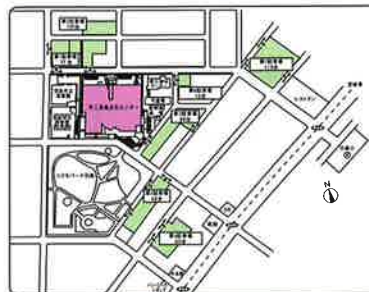

<3月15日現在>

【大会議室】

※主催者の都合により一部掲載していない事業もありますので、ご了承ください。

日	曜日	催し物名	開演	終演予定	入場料等	問い合わせ先
1	日	ジュニアリーダー入会式	13:30	15:30	関係者のみ	羽島市子ども会育成協議会 ☎ 058-393-4672
7	土	歌謡曲研究会・こけし人形「春の大会」	14:00	19:00	無料	歌謡曲研究会「こけし人形」 ☎ 090-1232-1616
8	日	I. T. ダンスパーティー	13:15	16:00	前売券 700円	I. T. ダンスサークル ☎ 090-6590-0301
15	日	羽島市子ども会育成協議会 総会	10:00	11:30	関係者のみ	羽島市子ども会育成協議会 ☎ 058-393-4672
22	日	第3回 スプリングコンサート	13:00	15:30	無料	羽島市音楽連盟 ☎ 058-392-6775
29	日	第23回スミヤSDCダンスパーティー	13:00	17:30	事前申込 7,000円	スミヤスポーツダンスクラブ ☎ 058-294-8098
30	月 (祝)	羽島市青少年育成員委嘱式	10:30	12:00	関係者のみ	羽島市教育委員会生涯学習課 ☎ 058-393-4672

【展示室】

※主催者の都合により一部掲載していない事業もありますので、ご了承ください。

日	曜日	催し物名	展示時間	入場料等	問い合わせ先
12~15	木~日	西陣美術織若冲動植綵絵 全30図展	10:00~17:00 (初日12:00~17:00) (最終日16:00)	無料	西陣美術織若冲全国巡回展実行委員会 ☎ 075-548-7505
22	日	第46回羽島市いけ花芸術展	10:00~16:00	無料	羽島市華道連盟 ☎ 090-7683-5999
26~30	木~ 月(祝)	創立50周年記念羽島市美術協会展	10:00~17:00	無料	羽島市美術協会 ☎ 058-392-0093

不二羽島文化センター

4月の休館日【3日(火)、10日(火)、17日(火)、24日(火)】

〒501-6244 羽島市竹鼻町丸の内6丁目7番地

TEL.(058)393-2231

FAX(058)393-2230

不二羽島文化センター

検索

●開館時間 午前9時~午後9時30分

●休館日 毎週火曜日(祝日の場合は翌日)・12月28日から翌年1月4日まで

※本誌掲載記事の転載は固くお断り申します。 ※内容等、一部変更になる場合があります。

※チケット販売は、9:00~18:00です。

■アクセス 名鉄竹鼻線 羽島市役所前駅から徒歩約12分
名鉄竹鼻線 竹鼻駅から徒歩約15分