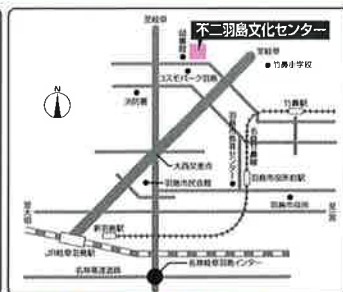

●休館日 毎週火曜日(祝日の場合は翌日)・12月28日から翌年1月4日まで

※本誌掲載記事の転載は固くお断り申します。 ※内容等、一部変更になる場合があります。

※チケット販売は、9:00~18:00です。

■アクセス 名岐竹鼻線 羽島市役所前駅から徒歩約12分

名岐竹鼻線 竹鼻駅から徒歩約15分

名神高速 岐阜羽島ICから車で約8分

JR東海道新幹線 岐阜羽島駅からタクシーで約5分

駐車場には限りがありますので、公共交通機関又は乗り合わせてご来館ください。