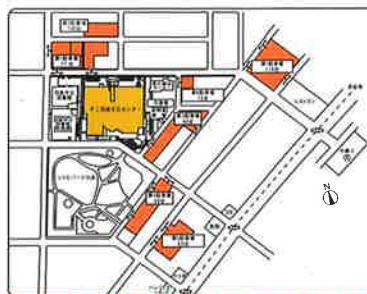

●休館日 毎週火曜日(祝日の場合は翌日)・12月28日から翌年1月4日まで

※本誌掲載記事の転載は固くお断り申します。 ※内容等、一部変更になる場合があります。

※チケット販売は、9:00~18:00まで

■アクセス 名鉄竹鼻線 羽島市役所前駅から徒歩約12分 名神高速 岐阜羽島ICから車で約8分  
名鉄竹鼻線 竹鼻駅から徒歩約15分 JR東海道新幹線 岐阜羽島駅からタクシーで約5分

駐車場には限りがありますので、公共交通機関又は乗り合わせでご来館ください。